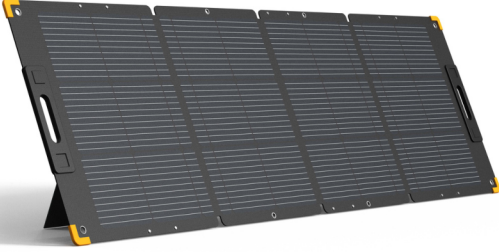

YENİ

EP3000 - 48V

3072Wh

Opsiyonel

Kapasite	3072Wh (51.2V/60Ah)
Batarya Tarzı	LiFePO4 (3500+ Cycles to 80%)
AC Adaptör Giriş	100Vac~230Vac , 400W Max
Solar Giriş	Voc 12Vdc~95Vdc , 400W Max , 15A
Araç Çakmaklık Giriş	Max 12Vdc~95Vdc , 400W Max
Şarj Süresi	8~9 Hour
DC 12V Çıkış	12V/30A Max
USB-C Çıkış	5V,9V,12V,20V/100W
USB-A Çıkış	5V,9V,12V/18W Max
Ağırlık	26KG / 57.3lbs
Boyut	L441*W312*H200mm / L17.3xW12.2xH7.8in
Deşarj Sıcaklığı	-20°C~45°C / -4°F~113°F
Genişletme Bataryası	Sadece E1500LFP ile Beraber Kullanılır